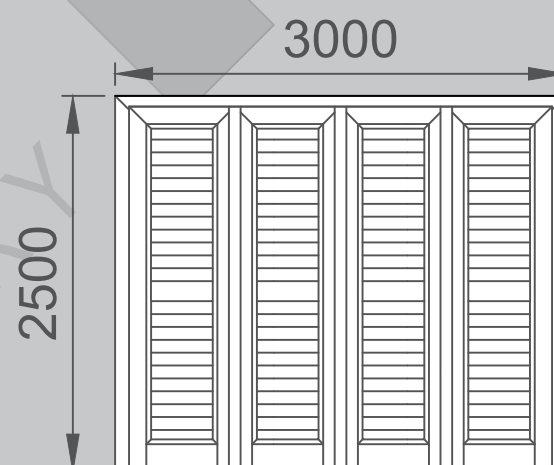

Σύστημα:	Europa 850
Περιγραφή:	Τετράφυλλο ανοιγόμενο παντζούρι
Εξωτερικές Διαστάσεις:	3000 X 2500 mm (ΠΧΥ)
Ορατή Διάσταση ψάθας/φύλλου:	2956 X 2471 mm (ΠΧΥ)
Βασικά προφίλ:	TV 897/TV 895/TV 896
Μηχανισμός:	Μάσκουλα / Παντζουρόβεργα δύο σημείων

ΑΠΟΤΕΛΕΣΜΑ ΜΕΤΡΗΣΗΣ:**Κατηγορία 5 (8 Beaufort)****Πρότυπα ελέγχου:**

- EN 13659:2004+A1:2008 (Πρότυπο για εξώφυλλα)
- EN 1932:2013-06 (Πρότυπο διενέργειας μέτρησης)
- EN 13561:2015

Σχόλια:

Η παρούσα μέτρηση αναφέρεται αποκλειστικά στην αντοχή σε ανεμοπίεση της περιγραφόμενης κατασκευής και τα αποτελέσματα αυτής ισχύουν και για μικρότερες διαστάσεις κατασκευής